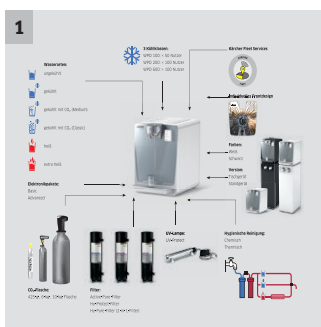

WPD 200 Advanced

Konfigurerbar vannautomat med mulighet for 5 vanntyper i hygienisk drikkevannskvalitet for opptil 100 personer. Med innovativt filterkonsept, patentert termisk desinfeksjon og berøringsdisplay.

- Kullsyrevann (medium og klassisk), samt varmt og ekstra varmt vann.

4 Ekstern utgang

- Dispensert volum kan tilpasses størrelsen på respektive vannautomat: 0,2 L for kopper/ glass; 0,5 L eller 1 L for flasker.

WPD 200 Advanced

Tekniske data

Spenning	Ph / V / Hz	1 / 220-240 / 50
Vannmengde, romtemperert	l/time	max. 120
Vannmengde, rent, kaldt	l/time	max. 40
Vannmengde, rent, varmt	l/time	max. 10
Vannmengde, kaldt, med kullsyre	l/time	max. 40
Varmtvannstemperatur	°C	80 / 95
Kjølevæske		R134a
Mengde kjølevæske	kg	0,1
CO ₂ innhold i vann	g/l	4,5 / 6,5
Stor størrelse CO2 flaske (i basen)	kg	max. 10
Antall brukere		<= 100
Vannutløpshøyde	mm	300
Vekt frittstående enhet	kg	50
Dimensjoner bordplatenhet (L x W x H)	mm	528 x 365 x 465
Dimensjoner frittstående enhet (L x W x H)	mm	528 x 365 x 1432