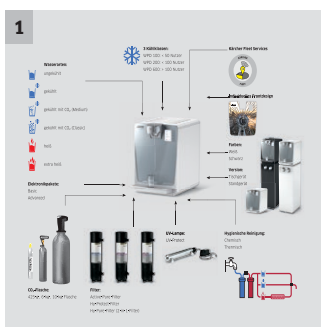

WPD 100 Advanced

Konfigurerbar vannautomat med mulighet for 5 vanntyper i hygienisk drikkevannskvalitet for opptil 50 pers. Med innovativt filterkonsept, patentert termisk desinfeksjon og berøringsdisplay.

- Kullsyrevann (medium og klassisk), samt varmt og ekstra varmt vann.

4 425g CO₂ sylindere

- For over 60 L med kullsyrevann. CO₂-sylindere er lett å bytte ut og fås hos gassleverandør eller i butikk. Kan ikke bestilles fra Kärcher.

WPD 100 Advanced

Tekniske data

Spenning	Ph / V / Hz	1 / 220-240 / 50
Vannmengde, romtemperert	l/time	max. 120
Vannmengde, rent, kaldt	l/time	max. 20
Vannmengde, rent, varmt	l/time	max. 10
Vannmengde, kaldt, med kullsyre	l/time	max. 20
Varmtvannstemperatur	°C	80 / 95
Kjølevæske		R134a
Mengde kjølevæske	kg	0,07
CO ₂ innhold i vann	g/l	4,5
Liten størrelse CO ₂ flaske (i bordplaten)	g	425
Stor størrelse CO ₂ flaske (i basen)	kg	max. 10
Antall brukere		<= 50
Vannutløpshøyde	mm	300
Vekt frittstående enhet	kg	45
Dimensjoner bordplatenhet (L x W x H)	mm	528 x 365 x 465
Dimensjoner frittstående enhet (L x W x H)	mm	528 x 365 x 1432

Utstyr

Automatisk termisk desinfeksjon	■	Opsjonelt: Dryppskål tømmes	■
Automatisk skylling	■		■
Konfigurerbar	■		
Opsjonelt: 2-i-1 Hy-Pure filter	■		
Aktivt-rent aktivt karbonfilter	■		
Vannavgivelsesventil med kontaktbeskyttelse	■		
Nøyaktig dispensert vannvolum for glass, flasker eller karaffel	■		
Posisjonshjelp for drikkeopper	■		
Opsjonelt: Dryppskål tømmes	■		
Strømsparer modus	■		
Opsjonelt: Hy-Protect ultrafilter	■		