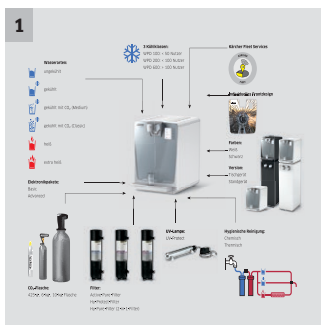

WPD 100 Basic

Konfigurerbar vannautomat med mulighet for 3 vanntyper i hygienisk drikkevannskvalitet for opptil 50 personer. Med innovativt filterkonsept, patentert termisk desinfeksjon og berøringsdisplay.

1 Programbasert konfigurasjon

- Kompatibelt tilbehør for installasjon

2 Individuell frontdesign

- Tilpasset design som f.eks. bedriftsdesign eller som reklameområde.

3 425g CO₂ sylinder

- For over 60 L med kullsyrevann. CO₂-sylinder er lett å bytte ut og fås hos gassleverandør eller i butikk. Kan ikke bestilles fra Kärcher.

4 Grunnleggende utstyr

- Enkel betjening med sensor

WPD 100 Basic

Tekniske data

Spenning	Ph / V / Hz	1 / 220-240 / 50
Vannmengde, romtemperert	l/time	max. 120
Vannmengde, rent, kaldt	l/time	max. 20
Vannmengde, kaldt, med kullsyre	l/time	max. 20
Kjølevæske		R134a
Mengde kjølevæske	kg	0,07
CO ₂ innhold i vann	g/l	4,5
Liten størrelse CO2 flaske (i bordplaten)	g	425
Stor størrelse CO2 flaske (i basen)	kg	max. 10
Antall brukere		<= 50
Vannutløpshøyde	mm	300
Vekt frittstående enhet	kg	45
Dimensjoner bordplatenhet (L x W x H)	mm	528 x 365 x 465
Dimensjoner frittstående enhet (L x W x H)	mm	528 x 365 x 1432