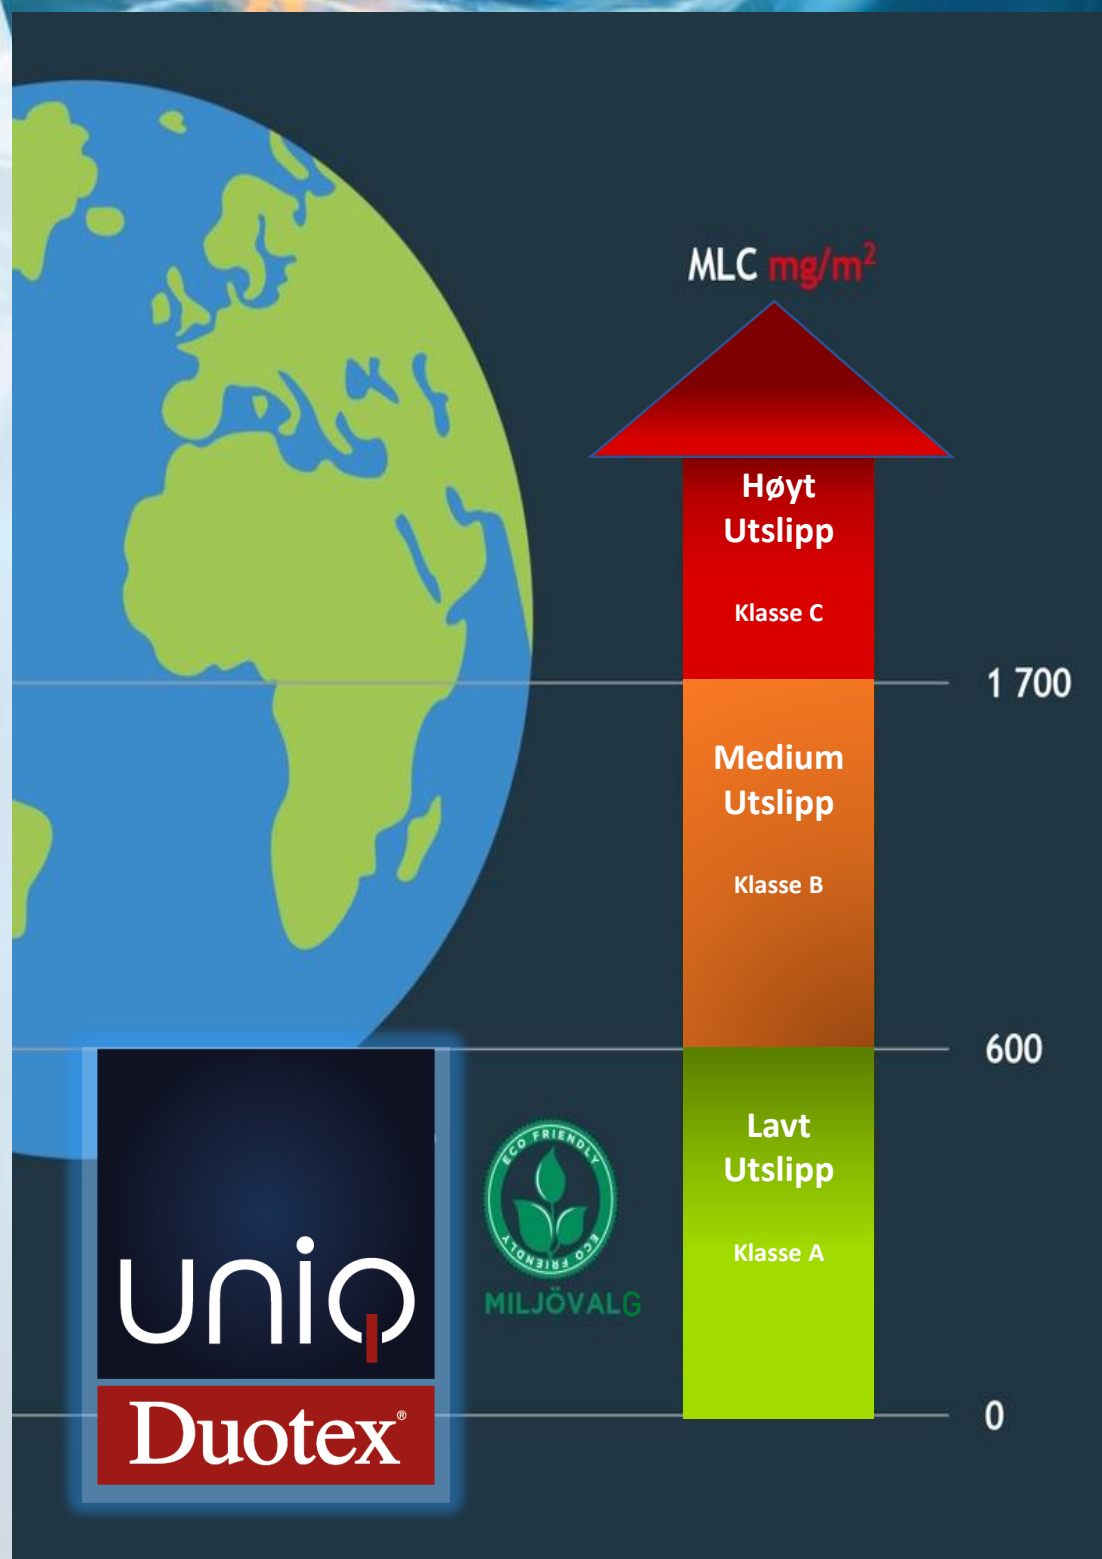

## Dokumentert test viser utslipp av mikroplast i klasse A – lavt utslipp.

Det er gjennomført tester på hvor mye mikroplast Uniq Duotex tekstilprodukter slipper ut. Vi kan nå dokumentere at våre produkter har utslipp i laveste klasse – klasse A. Dette kan derfor være et bedre miljøalternativ.

Testene er gjennomført av ekstern leverandør:

Application Lab  
**Weber Leucht**

Andre egenskaper:

- Svanemerket iht. siste kriterier 2.4
- Oppfyller høyeste hygienestandard – fjerner 98,8% MRSA bakterier i ett drag
- Blant de beste moppene på holdbarhet, garanterer 500 vask
- Lav friksjon og høy oppsugningsevne