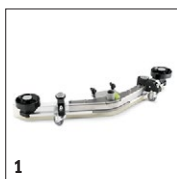

B 60 W BP DOSE KONFIG 0.300-066.0

1