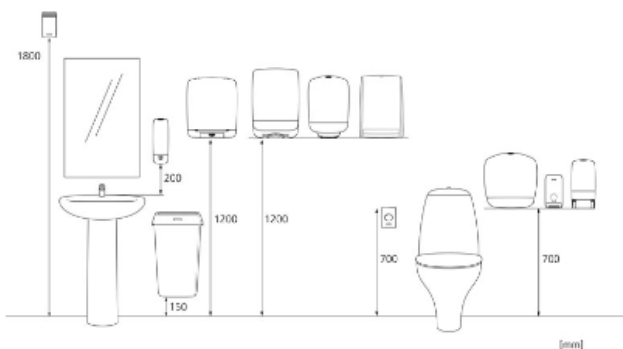

y 1166 mm

z 1200 mm

100

118,65 kg

6414300092155

Matt och installation

Relaterade produkter

117873
**Katrin Basic Gigant
 Toilet S Low Pallet**