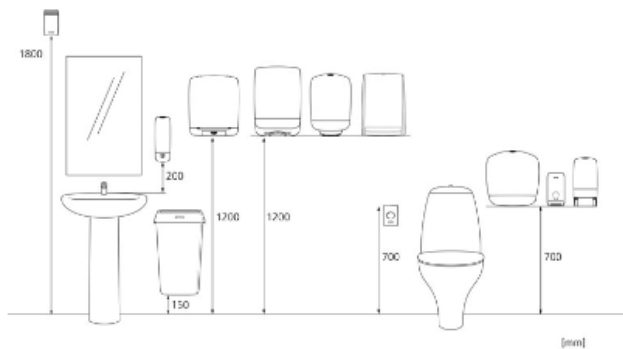

### Konsumentförpackning

x 239 mm

y 245 mm

z 151 mm

White

0,75 kg

### Transportpall

x 800 mm

y 1166 mm

z 1200 mm

100

118,65 kg

6414300090076

**Matt och installation****Relaterade produkter**