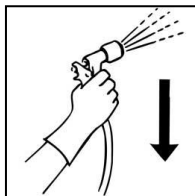

Skyll med rent vann. Tørk av flaten med en nal, klut eller pusseskinn.

Produktet er kun til profesjonelt bruk.

Se produktets sikkerhetsdatablad.

Hvis ytterligere informasjon om renhold

eller vedlikehold av golv ønskes,

kontakt Lilleborg Profesjonell,

telefon 815 36 000

www.sactif.no