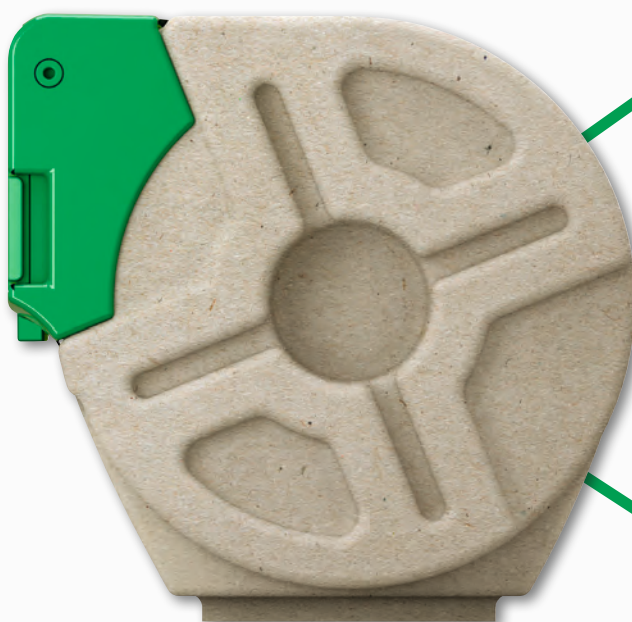

Utskrift fra nettbrett, smarttelefoner og PC/Mac

Wi-Fi

\* vennligst kontroller hvilke enheter som støttes på [www.leitz.com/icon](http://www.leitz.com/icon)

**2+1\*** ÅRS  
GARANTI

\* ved registrering

	Beskrivelse	Varenummer
Leitz Icon Smart etikettskriver	Inkludert en startpakke med Leitz Icon etikettkassett, 88 mm x 10 m, hvitt papir, permanent lim	120931
Leitz Icon batteripakke	Li-ion batteripakke for bruk uten strømtilkobling og mobilt bruk	123605

### Leitz Icon batteripakke

For bruk uten strømtilkobling og mobil bruk av Leitz Icon etikettskriver.

- Li-ion batteripakke gjør at du kan ta med deg Leitz Icon etikettskriveren der du trenger den, f. eks. i arkiver, rundt i butikken, biblioteker, registrerings-skranker osv.
- Gir opptil 4 timers bruk eller utskrift av 500 etiketter.

 Kassetten identifiserer hvilken type tape eller etikett som er satt i, og gir signal om påfyll før den går tom

 Meget enkelt å bytte kassett

 Kassetten er laget av resirkulert papirmasse

**INTELLIGENT  
ETIKETTKASSETT** 