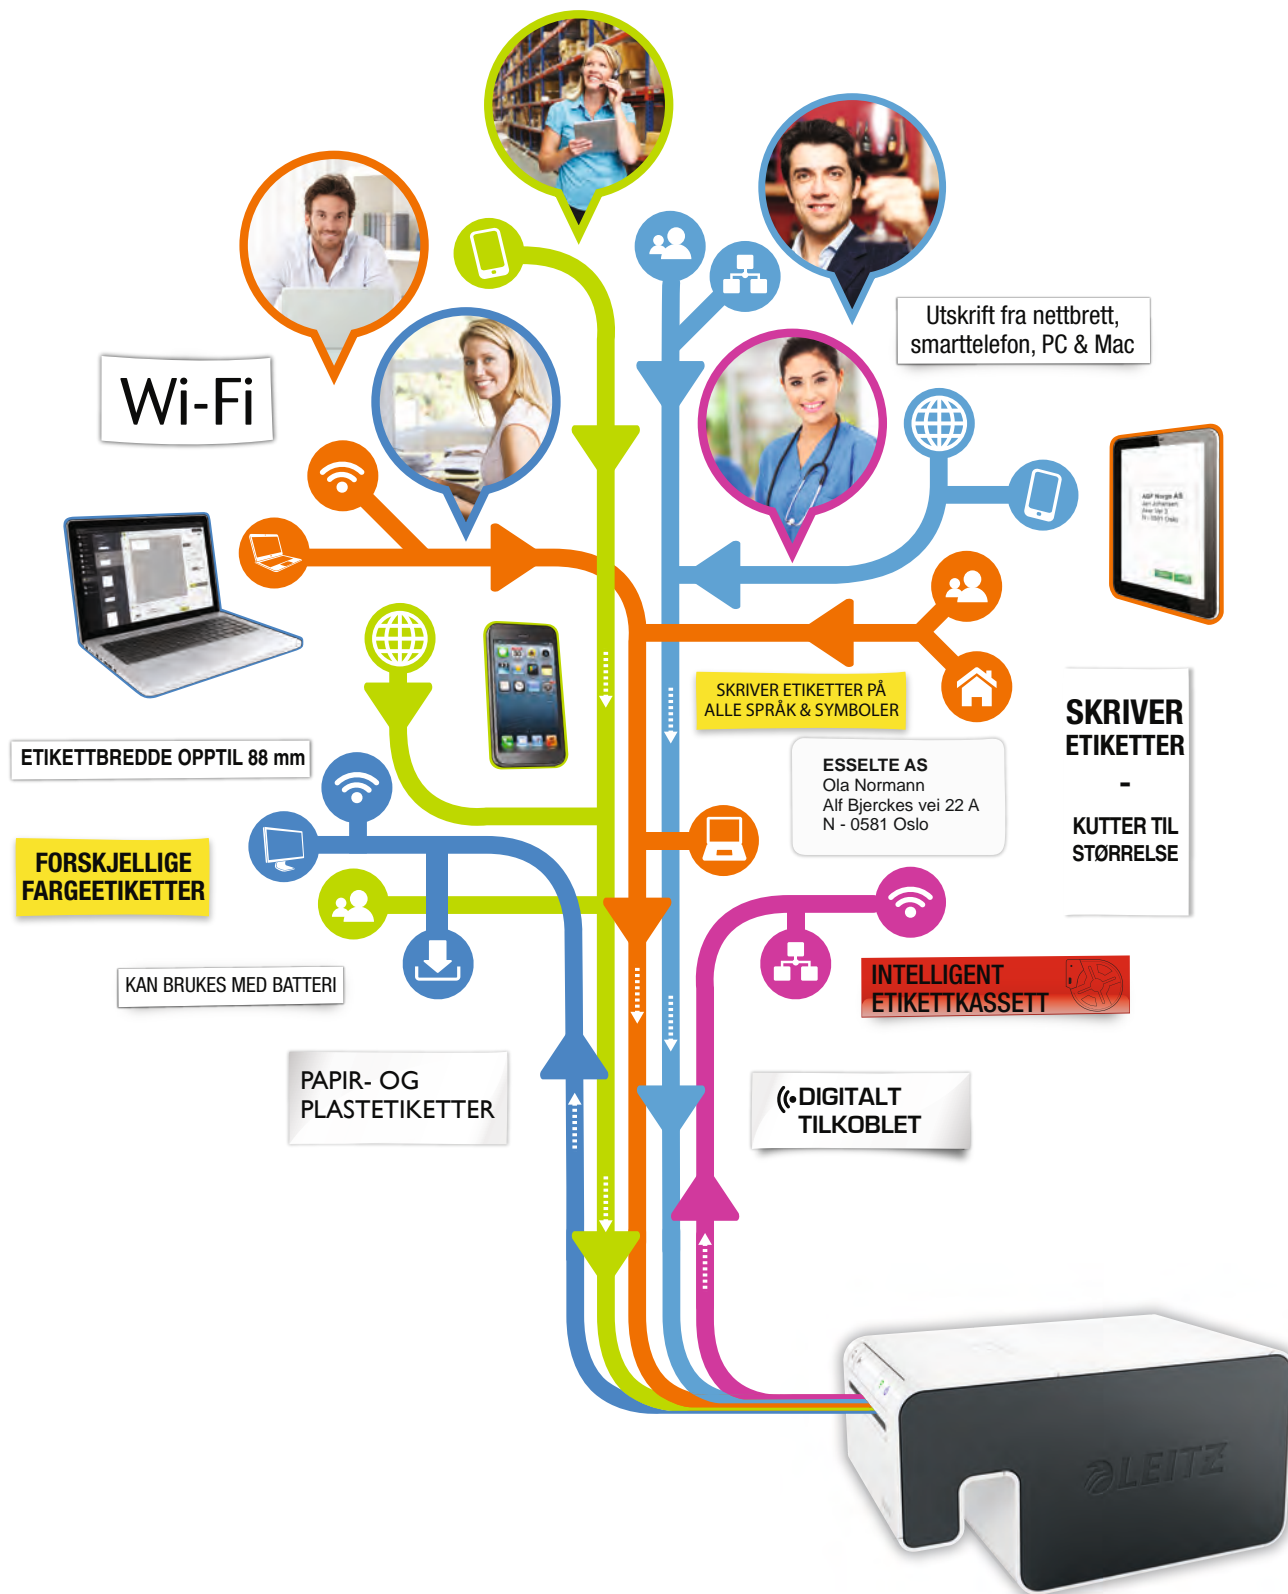

# LEITZ ICON SMART ETIKETTSKRIVER

## LIKE DIGITAL SOM RESTEN AV DIN VERDEN

[www.leitz.com/icon](http://www.leitz.com/icon)

JOB WELL DONE

Scan for å se video

## Smart etikettsystem

**Tilfredsstill alle dine behov for etikettutskrifter. Skrifer papir- eller plastetiketter i ulike retninger, kutter i riktig størrelse og jobber sammen med dine Wi-Fi enheter.**

## Intelligent etikettkassett

En etikettkassett som “snakker” med din PC, nettbrett eller smarttelefon – det er intelligent !

Flerbruks etiketruller laget av papir eller plast som vist på de neste sidene.