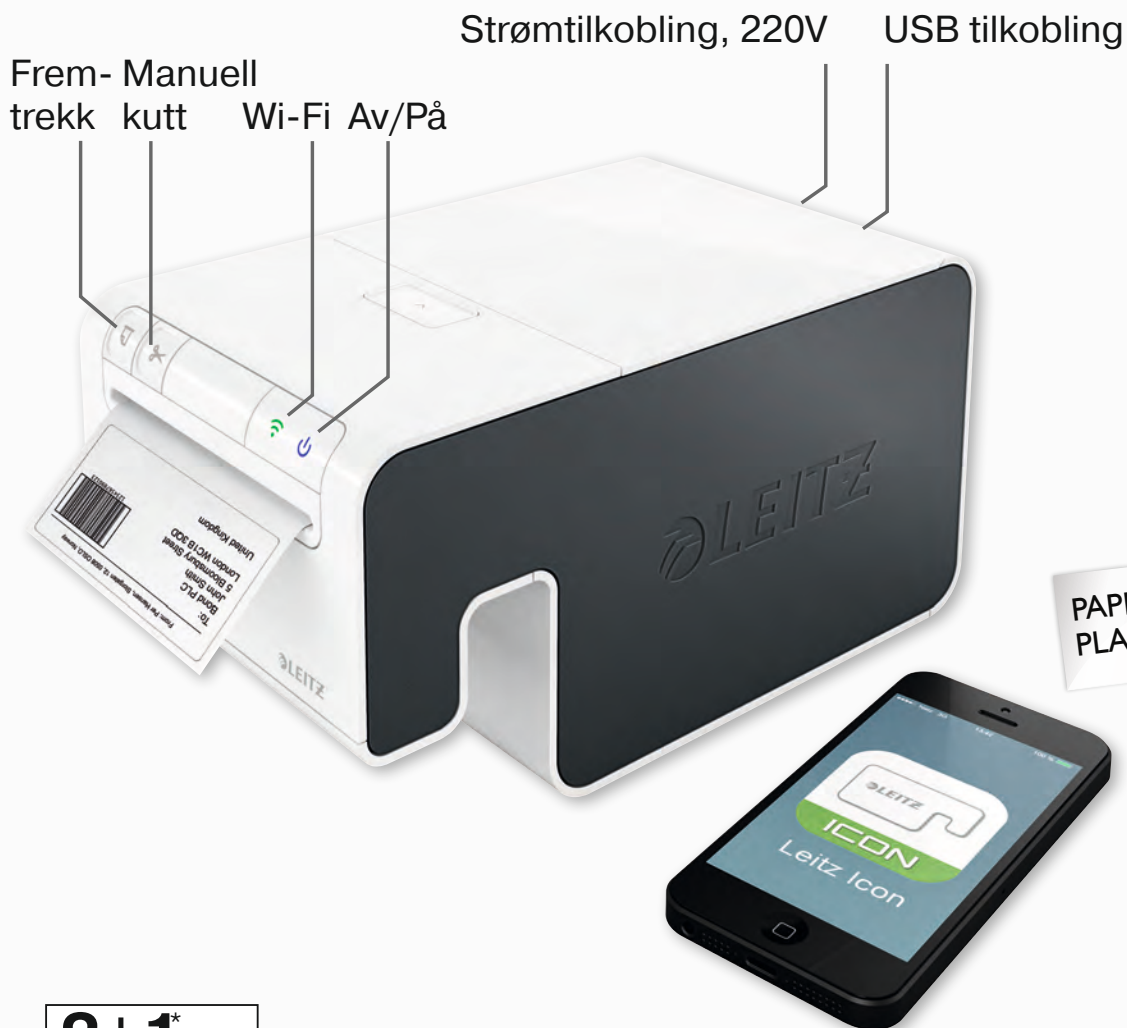

# LEITZ ICON SMART ETIKETTSKRIVER

- App-basert, enkel å håndtere, termisk skriver; tilgjengelig via USB eller Wi-Fi (støtter Apple AirPrint).
- Alltid tilgjengelig med nettbrett, smarttelefon eller PC/Mac\*.
- Automatisk kutting gir effektivt en rekke ulike etikettformater med kun én og samme etikettkassett.
- Uslåelig utskriftshastighet, opptil 200 etiketter per minutt – et godt alternativ til A4 ark med etiketter.
- Størrelse (B x H x D): 120 x 111 x 200 mm.

Utskrift fra nettbrett, smarttelefoner og PC/Mac

Wi-Fi

\* vennligst kontroller hvilke enheter som støttes på [www.leitz.com/icon](http://www.leitz.com/icon)

**2+1\*** ÅRS  
GARANTI

\* ved registrering

	Beskrivelse	Varenummer
Leitz Icon Smart etikettskriver	Inkludert en startpakke med Leitz Icon etikettkassett, 88 mm x 10 m, hvitt papir, permanent lim	120931
Leitz Icon batteripakke	Li-ion batteripakke for bruk uten strømtilkobling og mobilt bruk	123605

### Leitz Icon batteripakke

For bruk uten strømtilkobling og mobil bruk av Leitz Icon etikettskriver.

- Li-ion batteripakke gjør at du kan ta med deg Leitz Icon etikettskriveren der du trenger den, f. eks. i arkiver, rundt i butikken, biblioteker, registrerings-skranker osv.
- Gir opptil 4 timers bruk eller utskrift av 500 etiketter.