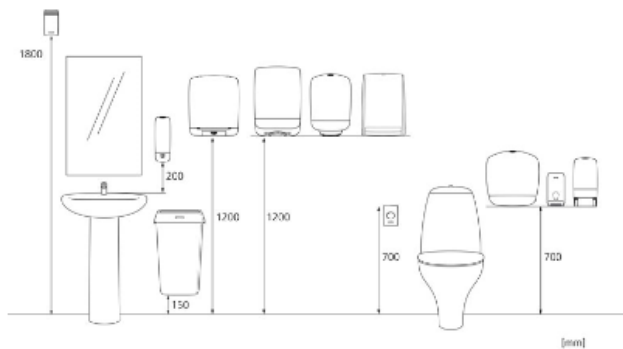

Matt och installation

Relaterade produkter