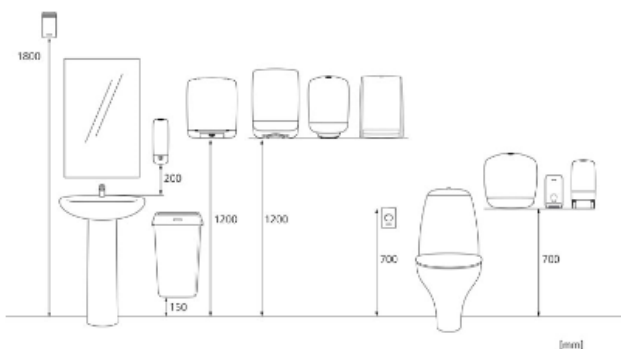

y 1200 mm

z 1200 mm

56

154,2 kg

6414305988361

Matt och installation

Relaterade produkter

343252
Katrin Classic Hand
Towel C-fold 2 LF