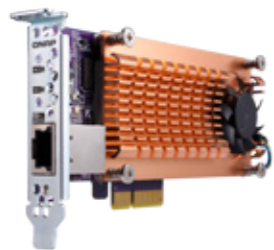

# TVS-x73e

兩個 PCIe Gen3 擴充插槽支援雙埠 10GbE 高速網卡，USB 3.1 擴充卡，無線網卡與 SAS 12Gbps 儲存擴充卡

支援 QM2 擴充卡，含雙 M.2 SSD 埠，可與內建的兩個 M.2 SATA SSD 埠形成 RAID 5 組態以提供更高速度及更安全的配置

效能與美型兼具，搭載 AMD RX-421BD 四核心 2.1GHz APU，最高達 3.4GHz、64GB 記憶體與高 PCIe 擴充性

### AMD RX-421BD 四核心 APU 最高達 64GB DDR4 記憶體

TVS-x73e 搭載 AMD 新一代效能翻倍的高階 R 系列 RX-421BD 四核心 2.1 GHz APU (Turbo Core 達 3.4 GHz) 及次世代 4GB/8GB DDR4 雙通道記憶體 (可擴充至 64GB)，配備 4 個 Gigabit 網路埠，在安裝一張單埠 10GbE 網卡環境下，傳輸效能可達 981 MB/s，具備高速多工任務以及低耗電量的特性；AES-NI 硬體加密引擎功效更是領先同級，即使在 AES 256 位元 NAS 整機加速加密時，依舊帶來高達 981 MB/s 的資料讀寫速度，在保護 NAS 重要資料的同時，仍維持系統高效能及安全性。

### 雙 PCIe 插槽，擴充多元應用

TVS-x73e 配備兩個 PCIe (Gen3 x4) 插槽，可依需求彈性擴充單埠或雙埠 10GbE 網卡，滿足虛擬化應用、密集檔案存取、影音編輯等高效能密度的需求，或額外安裝 USB 3.1 Gen2 (10Gb/s) 擴充卡，讓您透過 USB 介面也可快速完成影音媒體等大檔傳輸，應用更廣、效率更高，且十分便利。您也可以安裝 QM2 擴充卡或無線網卡，擴充更多元的應用。

### QM2 擴充卡增添 SSD 快取及 10GbE 雙優勢

QM2 PCIe 擴充卡可為 TVS-873e 彈性增添 2 顆 M.2 SSD，您可選擇設定 SSD 快取機制，或搭配 NAS 本機內的 2 顆 M.2 SSD\* 配置為 RAID 5 自動分層儲存 (Qtier) 磁碟區。在不佔用 3.5 吋硬碟槽的情況下，輕鬆享有儲存空間極大化、效能最佳化的好處。QM2 擴充卡另有支援單埠 10GbE 10GBASE-T 網路埠款式，讓您一次享有 SSD 快取及 10GbE 雙優勢。