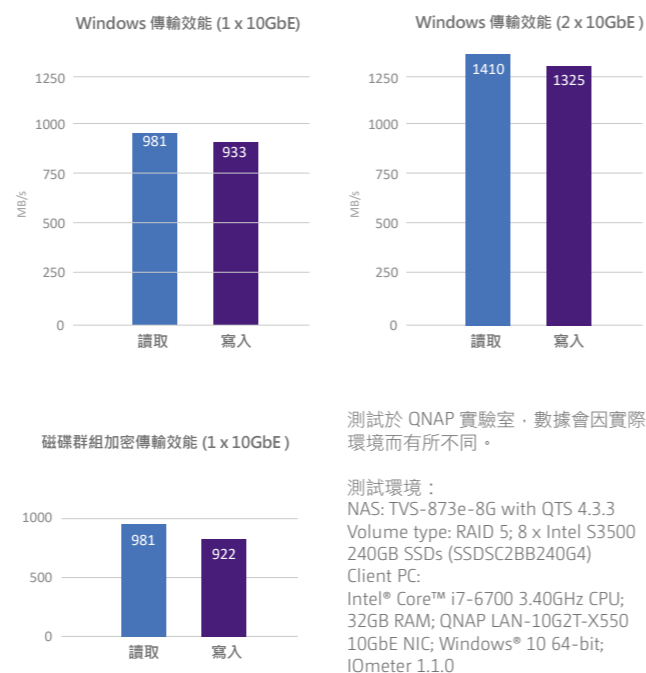

頂級技術，蘊含其中

AMD RX-421BD 四核心 APU 最高達 64GB DDR4 記憶體

TVS-x73e 搭載 AMD 新一代效能翻倍的高階 R 系列 RX-421BD 四核心 2.1 GHz APU (Turbo Core 達 3.4 GHz) 及次世代 4GB/8GB DDR4 雙通道記憶體 (可擴充至 64GB)，配備 4 個 Gigabit 網路埠，在安裝一張單埠 10GbE 網卡環境下，傳輸效能可達 981 MB/s，具備高速多工任務以及低耗電量的特性；AES-NI 硬體加密引擎功效更是領先同級，即使在 AES 256 位元 NAS 整機加速加密時，依舊帶來高達 981 MB/s 的資料讀寫速度，在保護 NAS 重要資料的同時，仍維持系統高效能及安全性。

雙 PCIe 插槽，擴充多元應用

TVS-x73e 配備兩個 PCIe (Gen3 x4) 插槽，可依需求彈性擴充單埠或雙埠 10GbE 網卡，滿足虛擬化應用、密集檔案存取、影音編輯等高效能密度的需求，或額外安裝 USB 3.1 Gen2 (10Gb/s) 擴充卡，讓您透過 USB 介面也可快速完成影音媒體等大檔傳輸，應用更廣、效率更高，且十分便利。您也可以安裝 QM2 擴充卡或無線網卡，擴充更多元的應用。

QM2 擴充卡增添 SSD 快取及 10GbE 雙優勢

QM2 PCIe 擴充卡可為 TVS-873e 彈性增添 2 顆 M.2 SSD，您可選擇設定 SSD 快取機制，或搭配 NAS 本機內的 2 顆 M.2 SSD* 配置為 RAID 5 自動分層儲存 (Qtier) 磁碟區。在不佔用 3.5 吋硬碟槽的情況下，輕鬆享有儲存空間極大化、效能最佳化的好處。QM2 擴充卡另有支援單埠 10GbE 10GBASE-T 網路埠款式，讓您一次享有 SSD 快取及 10GbE 雙優勢。

* 註：NAS 和 QM2 擴充卡的 M.2 SSD 皆需另外選購

USB 3.1 10Gbps 高傳輸效率

超高速 USB 3.1 Gen2 傳輸速率最高可達 10Gb/s*，傳輸效能大大提升。TVS-x73e 支援 USB 3.1 Type-A 雙埠擴充卡 (型號: USB-U31A2P01)，可支援兩個 USB 裝置。最普遍的 Type-A 型接頭具備向下相容 USB 3.0 及 USB 2.0 功能，可輕易的與您現有的 USB 裝置直接連接。讓您透過 USB 介面也可快速完成影音媒體等大檔傳輸。

* USB 3.1 10Gbps 所標示之效能表現為制定介面官方組織所提出的最大理論值，實際效能可能因規格及設備而有所不同。

NAS 也可成為無線基地台

在家中或工作時，臨時有多台筆記型電腦、平板裝置或智慧型手機需要上網，卻沒有無線基地台或無線 IP 分享器可用，怎麼辦呢？使用 WirelessAP Station 並搭配指定的 PCIe 無線網卡*，即可將 TVS-x73e 變成專屬無線基地台。如此一來，NAS 的網路便直接透過無線網卡進行分享，讓更多裝置享有無線上網服務。而各個無線裝置將由 AP Station 架設的基地台直接與 TVS-x73e 溝通，也可避免分享器忙碌時影響網路連線的效能，使用更順暢。

* 查詢相容 PCIe 無線網卡型號，請至 QNAP 官網相容性列表查詢。

超越直覺、加倍智能

新一代 QTS 4.3 作業系統

提供智慧代理的設定服務，讓資料與系統支援更具彈性的自動化程序；Qtier™ 可辨別資料存取頻率，自我學習並自動搬移冷熱資料；Qfiling 自動歸檔功能可依據設定條件自動分類與搬移檔案，讓檔案整理變得自動化且有效率。

4K UHD HDMI 輸出，享受最佳視聽饗宴