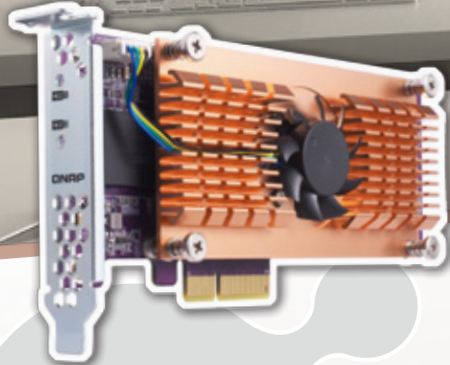

# TVS-x73e

兩個 PCIe Gen3 擴充插槽支援雙埠 10GbE 高速網卡，USB 3.1 擴充卡，無線網卡與 SAS 12Gbps 儲存擴充卡

支援 QM2 擴充卡，含雙 M.2 SSD 埠，可與內建的兩個 M.2 SATA SSD 埠形成 RAID 5 組態以提供更高速度及更安全的配置

效能與美型兼具，搭載 AMD RX-421BD 四核心 2.1GHz APU，最高達 3.4GHz、64GB 記憶體與高 PCIe 擴充性