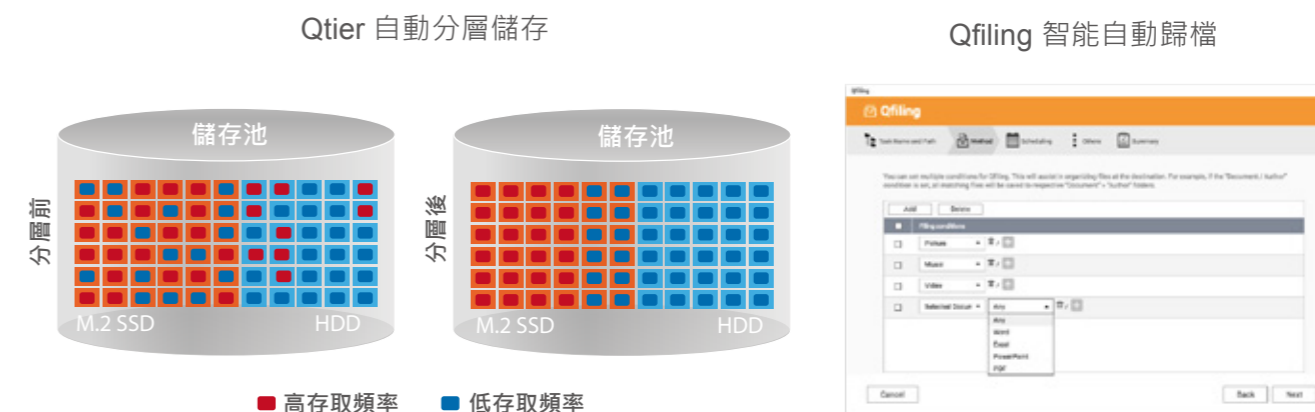

超越直覺、加倍智能

新一代 QTS 4.3 作業系統

提供智慧代理的設定服務，讓資料與系統支援更具彈性的自動化程序；Qtier™ 可辨別資料存取頻率，自我學習並自動搬移冷熱資料；Qfiling 自動歸檔功能可依據設定條件自動分類與搬移檔案，讓檔案整理變得自動化且有效率。