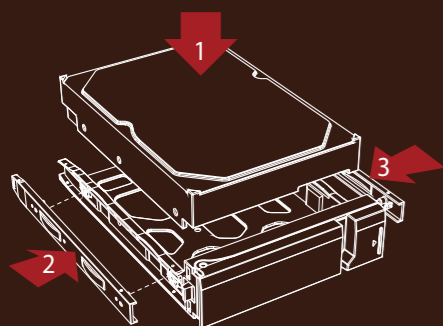

**05 高達 4K 的雙 HDMI 輸出埠** **06 3.5mm Line Out 插孔**

· HDMI v1.4b，解析度高達 3840 x 2160  
· 多螢幕輸出，支援鏡像與延伸顯示模式

· 可外接喇叭，直接播放NAS中的音樂

免工具安裝 3.5 吋硬碟

TVS-473e

TVS-673e

**2 個 PCIe 擴充槽**

· PCIe Gen3 x4 高速介面  
· 支援 10GbE 網卡，USB 3.1 擴充卡，無線網卡與 SAS 擴充卡