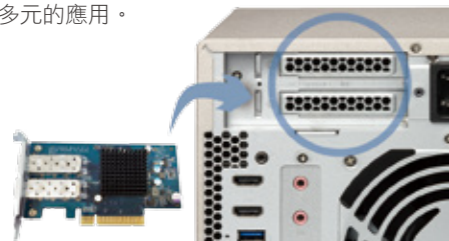

頂級技術，蘊含其中

AMD RX-421BD 四核心 APU 最高達 64GB DDR4 記憶體

TVS-x73e 搭載 AMD 新一代效能翻倍的高階 R 系列 RX-421BD 四核心 2.1 GHz APU (Turbo Core 達 3.4 GHz) 及次世代 4GB/8GB DDR4 雙通道記憶體 (可擴充至 64GB)，配備 4 個 Gigabit 網路埠，在安裝一張單埠 10GbE 網卡環境下，傳輸效能可達 981 MB/s，具備高速多工任務以及低耗電量的特性；AES-NI 硬體加密引擎功效更是領先同級，即使在 AES 256 位元 NAS 整機加速加密時，依舊帶來高達 981 MB/s 的資料讀寫速度，在保護 NAS 重要資料的同時，仍維持系統高效能及安全性。

雙 PCIe 插槽，擴充多元應用

TVS-x73e 配備兩個 PCIe (Gen3 x4) 插槽，可依需求彈性擴充單埠或雙埠 10GbE 網卡，滿足虛擬化應用、密集檔案存取、影音編輯等高效能密度的需求，或額外安裝 USB 3.1 Gen2 (10Gb/s) 擴充卡，讓您透過 USB 介面也可快速完成影音媒體等大檔傳輸，應用更廣、效率更高，且十分便利。您也可以安裝 QM2 擴充卡或無線網卡，擴充更多元的應用。