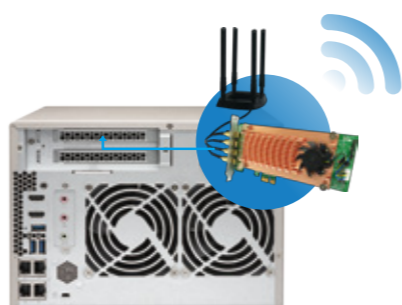

NAS 也可成為無線基地台

在家中或工作時，臨時有多台筆記型電腦、平板裝置或智慧型手機需要上網，卻沒有無線基地台或無線 IP 分享器可用，怎麼辦呢？使用 WirelessAP Station 並搭配指定的 PCIe 無線網卡*，即可將 TVS-x73e 變成專屬無線基地台。如此一來，NAS 的網路便直接透過無線網卡進行分享，讓更多裝置享有無線上網服務。而各個無線裝置將由 AP Station 架設的基地台直接與 TVS-x73e 溝通，也可避免分享器忙碌時影響網路連線的效能，使用更順暢。

* 查詢相容 PCIe 無線網卡型號，請至 QNAP 官網相容性列表查詢。