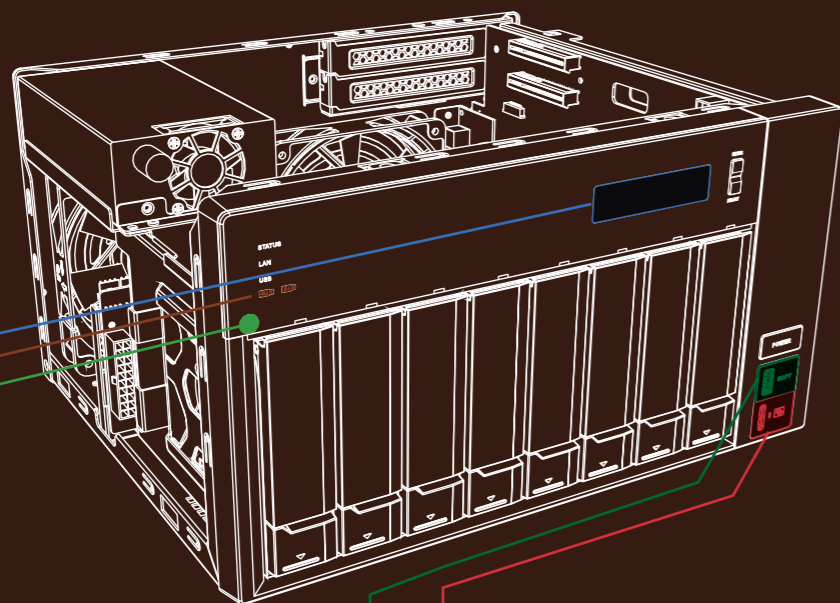

### 2 個 M.2 SATA 6Gb/s SSD 埠

提供兩個 M.2 2280/2260 SATA SSD 專用埠，可作為快取應用或高速儲存池。Qtier™ 自動分層儲存與 SSD 快取技術，提供 24x7 的全時儲存加速。

TVS-473e

TVS-673e

TVS-873e

# TVS-x73e

雙 PCIe 插槽提供高擴充性

流暢體驗，旗艦級配備

**01 M.2 SSD 專用燈號**

· 顯示狀態與存取動作

**02 IR 紅外線接收器**

· 搭配附贈的遙控器即可播放影音與執行 QButton 快捷功能

**04 液晶螢幕狀態顯示**