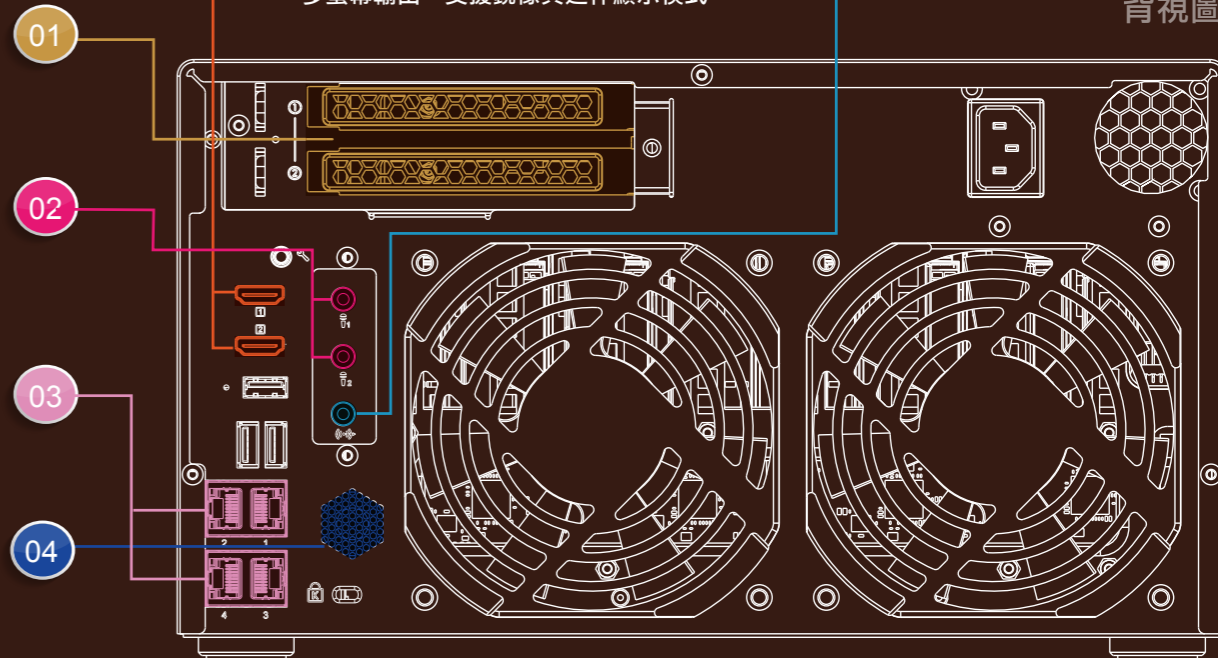

**05 高達 4K 的雙 HDMI 輸出埠** **06 3.5mm Line Out 插孔**

· HDMI v1.4b，解析度高達 3840 x 2160  
· 多螢幕輸出，支援鏡像與延伸顯示模式

· 可外接喇叭，直接播放NAS中的音樂

免工具安裝 3.5 吋硬碟

TVS-473e

TVS-673e

**2 個 PCIe 擴充槽**

· PCIe Gen3 x4 高速介面  
· 支援 10GbE 網卡，USB 3.1 擴充卡，無線網卡與 SAS 擴充卡

**2 個 3.5mm 麥克風輸入插孔**

· 支援動圈式麥克風

**4 個 Gigabit 網路埠**

· 應用服務分流，確保服務頻寬

**內置揚聲器**

· 音樂播放  
· 提供系統語音警示

TVS-873e

\*亦支援採用螺絲固定的 2.5" HDD/SSD

## 頂級技術，蘊含其中

### 雙 PCIe 插槽，擴充多元應用

TVS-x73e 配備兩個 PCIe (Gen3 x4) 插槽，可依需求彈性擴充單埠或雙埠 10GbE 網卡，滿足虛擬化應用、密集檔案存取、影音編輯等高效能密度的需求，或額外安裝 USB 3.1 Gen2 (10Gb/s) 擴充卡，讓您透過 USB 介面也可快速完成影音媒體等大檔傳輸，應用更廣、效率更高，且十分便利。您也可以安裝 QM2 擴充卡或無線網卡，擴充更多元的應用。