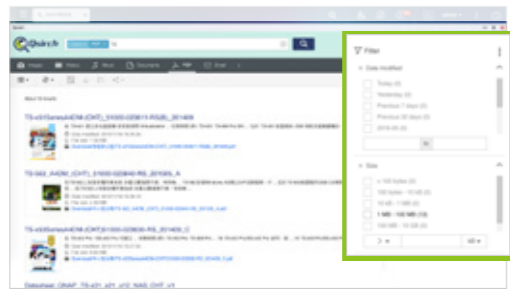

全文檢索搜尋工具 Qsirch

Qsirch 提供縮圖、前後文摘要、關鍵字標註及預覽等功能，甚至會自動保留您搜尋紀錄，作為下一次搜尋的智慧建議。彈性自訂篩選器功能讓使用者可依據不同檔案類型，客製其專屬的篩選條件，如：照片類檔案可選擇相機型號、解析度、焦距等作為篩選條件；音樂類檔案可以演唱者或專輯名稱作為篩選條件；文件類檔案則可以選擇作者等。亦提供 Chrome、Firefox 外掛程式 - Qsirch 小幫手，當使用 Google 搜尋引擎時，可同步搜尋 QNAP NAS 上的檔案。

• 彈性自訂篩選器