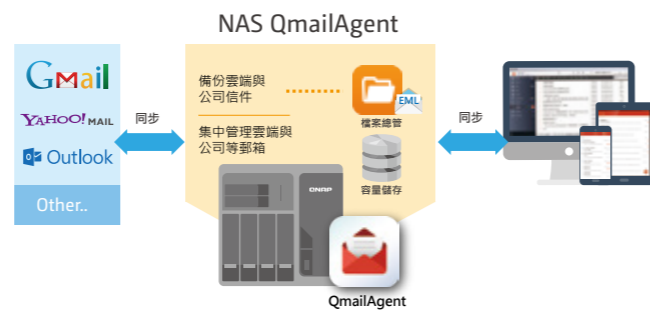

全文檢索搜尋工具 Qsirch

Qsirch 提供縮圖、前後文摘要、關鍵字標註及預覽等功能，甚至會自動保留您搜尋紀錄，作為下一次搜尋的智慧建議。彈性自訂篩選器功能讓使用者可依據不同檔案類型，客製其專屬的篩選條件，如：照片類檔案可選擇相機型號、解析度、焦距等作為篩選條件；音樂類檔案可以演唱者或專輯名稱作為篩選條件；文件類檔案則可以選擇作者等。亦提供 Chrome、Firefox 外掛程式 - Qsirch 小幫手，當使用 Google 搜尋引擎時，可同步搜尋 QNAP NAS 上的檔案。

郵件收發總代理 QmailAgent

QmailAgent 可讓您由單一平台登入郵件信箱並切換不同郵件帳號。除了編寫、瀏覽、和管理電子郵件，還可在郵件內直接夾帶儲存於 TVS-x73e 中的檔案。也可搭配 Qsirch，快速搜尋 TVS-x73e 內的所有 .eml 格式郵件，讓龐大的郵件搜尋與管理輕而易舉。

守護您的千萬人脈存摺 Qcontactz

Qcontactz 幫助您集中收納與管理所有親朋好友及工作夥伴的聯絡資訊，再透過 QmailAgent 傳送電子郵件給個人或群組。更多實用的功能包括：CSV 和 vCARD 3.0 檔案匯入/匯出、自動判別常用聯絡人、群組與機密聯絡人設定，以及智慧搜尋等等。

Virtualization Station 完善的虛擬化儲存應用

Virtualization Station (虛擬機工作站) 可讓您在 TVS-x73e 上運行多個虛擬機 (Virtual Machine) 與作業系統。而虛擬交換器功能可讓 TVS-x73e 與虛擬機、軟體容器共用同一個網路連接埠，大幅提升傳輸速度。Container Station (軟體容器工作站) 創新整合 LXC 與 Docker® 兩項輕量級技術。您可在 TVS-x73e 上執行完整的 Linux 虛擬機，並由 Docker Hub® 線上市集下載來自全球各地數以千計的應用程式。Container Station 亦提供 QIoT Containers 平台，幫助您在專屬私有雲中快速部署 IoT 環境與應用。TVS-x73e 支援 VMware®、Citrix®、Microsoft® Hyper-V® 與 Windows Server® 2012 R2。

Container Station 利用容器技術迅速運行應用程式

Hybrid Backup Sync 集中管理檔案備份、復原及同步

Hybrid Backup Sync (混和型備份與同步中心) 整合資料備份、復原與同步三大功能 (透過 RTRR、rsync、FTP、CIFS/SMB 協定) 於單一應用程式中，幫助您輕鬆將 TVS-x73e 中的資料備份或同步到另一台 QNAP NAS、遠端伺服器或雲端備份空間。

Volume & LUN 快照備份

QTS 儲存與快照總管 (Storage & Snapshots Manager) 提供簡單易用的快照工具，並在需要時將資料還原至任一時間點。單一 Volume/LUN 各最多 256 個版本數量，系統最多支援 1,024 個版本數量，並將快照備份至遠端伺服器 (Snapshot Replica)。

Qsync Central 3.0 Qsync 賦予 NAS 資料與用戶端即時同步

任何上傳到 TVS-x73e 的檔案，皆可在其他已連結至 TVS-x73e 的桌機、筆電或是行動裝置上讀取。對於時常需要行動作業的人士，可以隨時從各個裝置取得最新的檔案。Qsync 允許同步共享資料夾與建立專案團隊專屬的團體資料夾，並支援中央控管模式以及遠端銷毀同步資料夾。

QVR Pro 獨立運作的監控環境