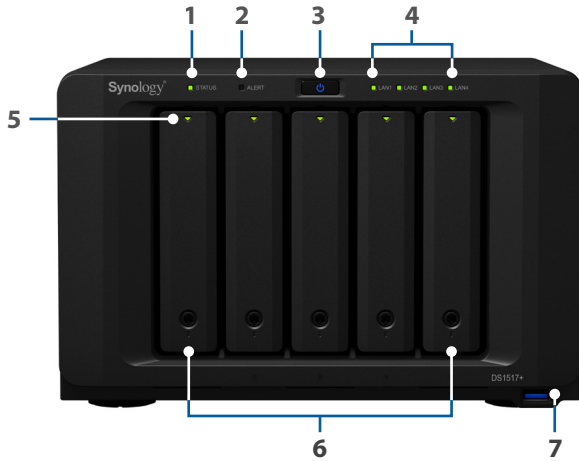

Maskinvareoversikt

Fremside