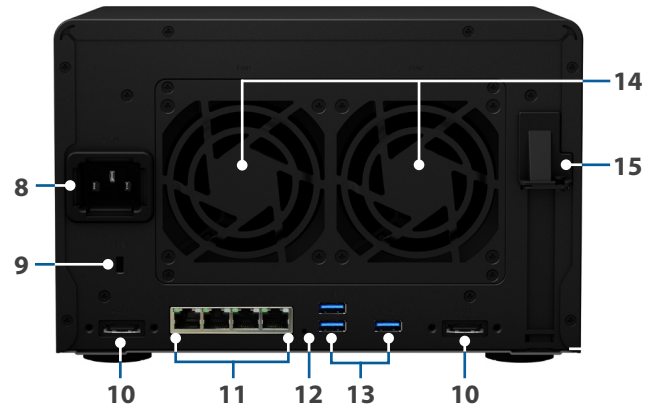

Bakside

1	Statusindikator	2	Varselsindikator	3	Av/på-knapp	4	Indikator for LAN
5	Diskstatusindikator	6	Diskskuff	7	USB 3.0-port	8	Strømport
9	Kensington-sikkerhetsåpning	10	eSATA port	11	1GbE RJ-45-port	12	RESET-knapp
13	USB 3.0-port	14	Vifte	15	PCIe-utvidelsesåpning		

Tekniske spesifikasjoner

Maskinvare

CPU	Intel Atom C2538 Quad Core 2,4 GHz
Krypteringsmotor for maskinvare	Ja (AES-NI)
Minne	2 GB / 8 GB (4 GB x 2) DDR3 SO-DIMM (kan utvides til 16 GB)
Kompatibel disktype	• 5 x 3,5" eller 2,5" SATA SSD/HDD (disker ikke inkludert) • 2 x M.2 2280/2260/2242 SATA SSD³ (disker ikke inkludert)
Eksterne porter	• 4 x USB 3.0-porter • 2 x eSATA-porter
Størrelse (HxBxD)	166 x 250 x 243 mm
Vekt	4,46 kg
LAN	4 x 1GbE (RJ45)
Wake on LAN/WAN	Ja
PCIe 2.0-åpning	• 1 x 4-baners x8-åpning • Støtte for 10GbE-nettverkskort • Støtte for M.2 SATA SSD-adapterkort
Planlagt strøm på/av	Ja
Systemvifte	2 (80 x 80 x 20 mm)
AC-inngangseffekt	100V til 240V AC
Strømfrekvens	50 / 60 Hz, enfaset
Driftstemperatur	5°C til 40°C (40°F til 104°F)
Oppbevaringstemperatur	-20 °C til 60 °C (-5 °F til 140 °F)
Relativ luftfuktighet	5 % til 95 % RF
Maksimum driftshøyde	3048 m (10 000 fot)