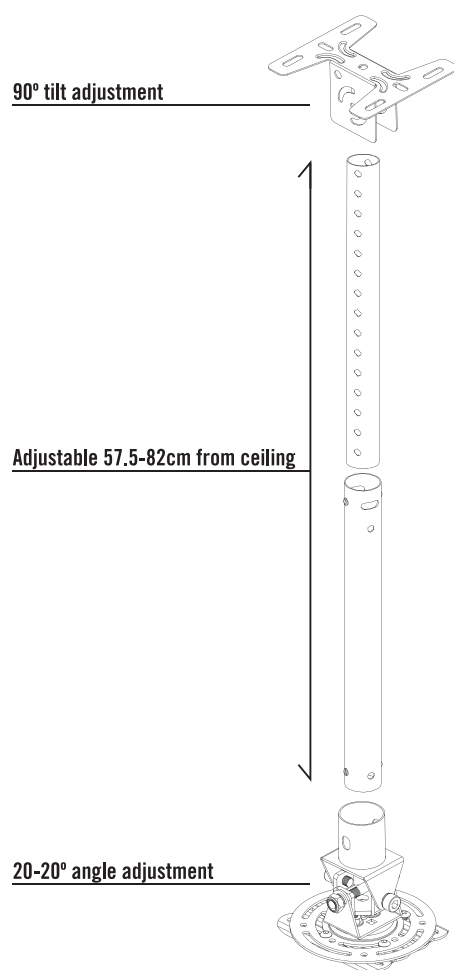

*Roofing Screws not included