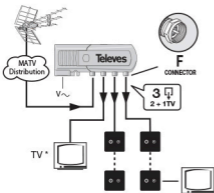

Televes®

0105-5090-001