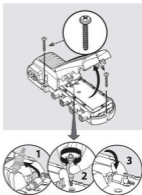

Televes®

0105-5090-001