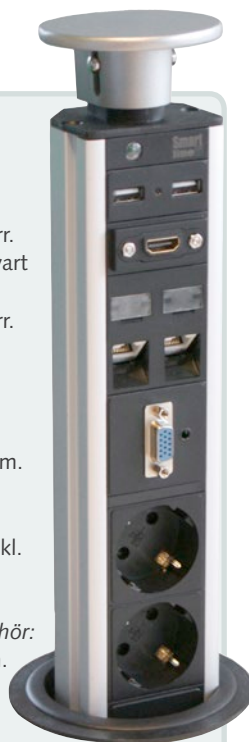

Ovan bord - Axessline PopUp- & Desk

Omfattar uttagslister som är integrerade i PopUp- & Desk-utförande.

- 935-P630 Axessline PopUp**, Uttagslist med nivåspärr. inkl. 3 El. Hålmått Ø 60 mm. Färg: Alu/Svart. Anslutning 1,5 m med Schuko-kontakt.
- 935-P63U Axessline PopUp**, Uttagslist med nivåspärr. inkl. 3 El. 2 USB laddare (ej hub). Hålmått Ø 60 mm. Färg: Alu/Svart. Anslutning 1,5 m med Schuko-kontakt.
- 935-P2DU Axessline PopUp**, Uttagslist inkl. 2 El, 2 data, 2 USB. Hålmått Ø 80 mm. Anslutning 1,5 m Schuko-kontakt. Färg: Alu/Svart
- 935-P2DC Axessline PopUp Konferens**, Uttagslist inkl. 2 El, 2 data, 2 USB, VGA / audio, HDMI. Hålmått Ø 80 mm. Färg: Alu/Svart. Anslutning 0,3 m Wieland-kontakt. *Tillbehör:* Matningskabel Wieland-Schuko, se nedan.

- 935-D2M0 Axessline Desk** Uttagslist inkl. 2 El, 1 "Magic Hole". Anslutning 1,5 m. Schuko-kontakt. Färg: Alu/Svart
- 935-D2DU Axessline Desk** Uttagslist inkl. 2 El, 2 data, 2 USB. Anslutning 1,5 m. Schuko-kontakt. Färg: Alu/Svart
- 935-D3DU Axessline Desk** Uttagslist inkl. 3 El, 1 data, 2 USB-charger. Anslutning 1,5 m. Schuko-kontakt. Färg: Alu/Svart

Magic Hole

En genialt enkel och mycket prisvärd konstruktion, för en omedelbar närhet till data-anslutning.

Under bord - Axessline Uttagslister

Omfattar ett antal uttagslister i ett flertal olika bestyckningar, för montage i TopAccess uttagsboxar. Kan med fördel även monteras i kabeldike eller direkt under bordsskiva.